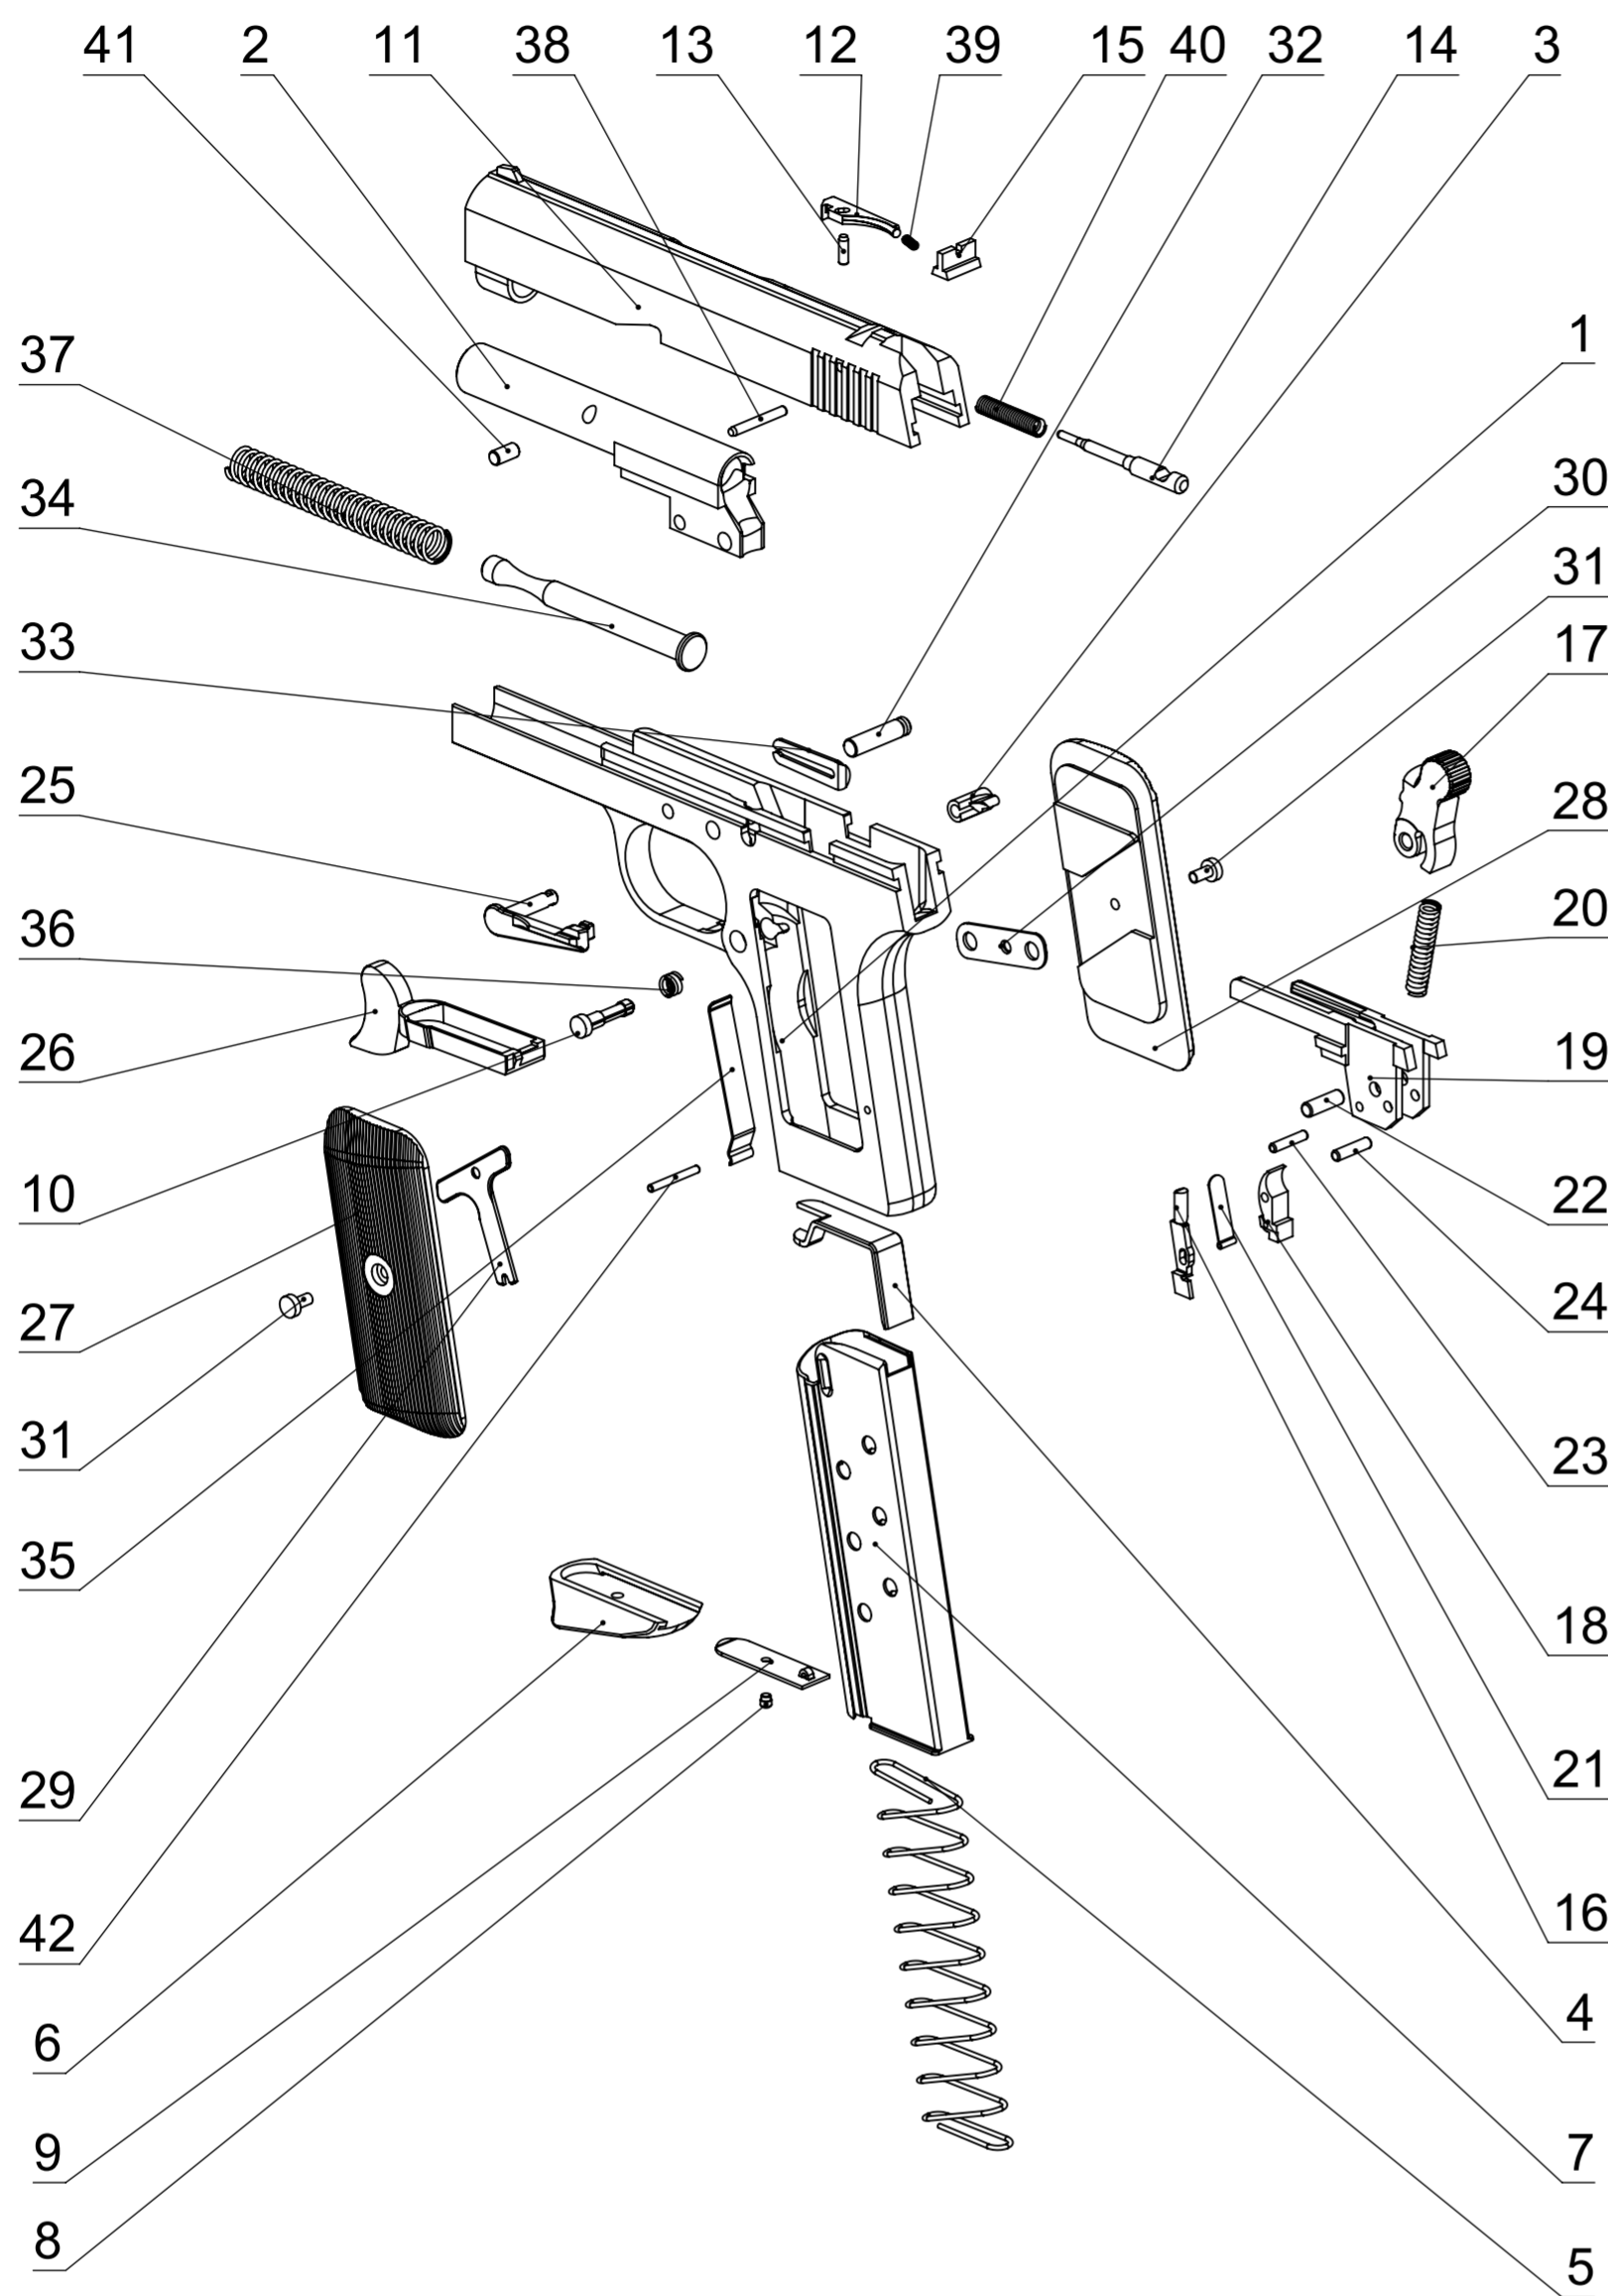

Взрыв-схема пистолета ТТК

Поз.	Наименование
1	Рамка
2	Ствол
3	Защелка магазина
4	Подаватель
5	Пружина магазина
6	Крышка магазина
7	Корпус магазина
8	Штифт фиксатора крышки магазина
9	Основание фиксатора крышки магазина
10	Кнопка защелки магазина
11	Затвор
12	Выбрасыватель
13	Штифт выбрасывателя
14	Ударник
15	Целик
16	Разобцитель
17	Курок
18	Шептало
19	Корпус УСМ
20	Пружин курка боевая
21	Пружина шептала
22	Ось курка
23	Ось шептала
24	Останов боевой пружины курка
25	Затворная задержка
26	Спусковой крючок
27	Левая щечка
28	Правая щечка
29	Планка закрепляющая для левой щечки
30	Планка закрепляющая для правой щечки
31	Заклепка щечки
32	Штифт пружины затворной задержки
33	Пружинный фиксатор затворной задержки
34	Направляющая возвратной пружины
35	Пружина спускового крючка
36	Пружина защелки магазина
37	Пружина возвратная
38	Штифт ударника
39	Пружина выбрасывателя
40	Пружина ударника
41	Штифт ствола
42	Штифт пружины спускового крючка